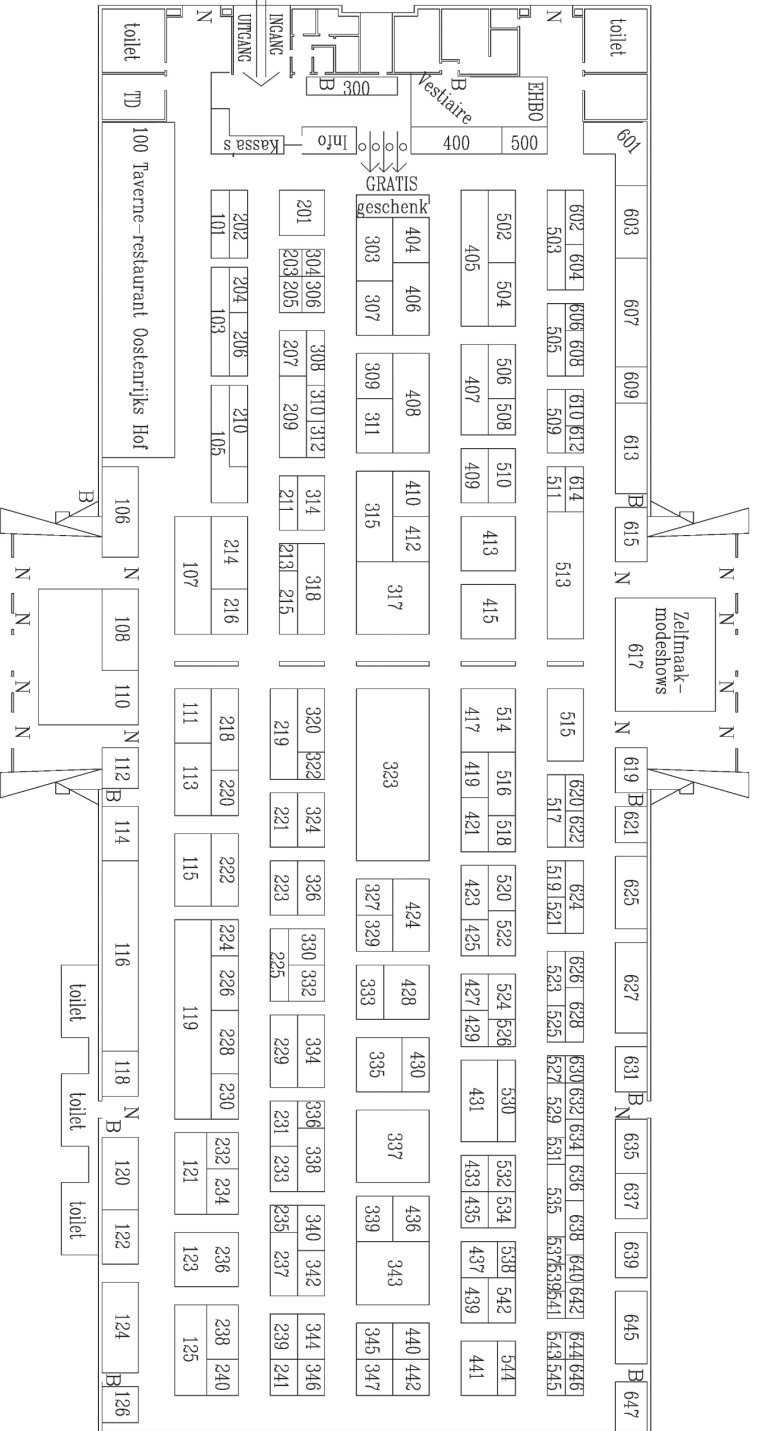

546 PANOS belegde broodjes

244 café-snacks-self service Bevers

toilet TD 100 Taverne-restaurant Oostenrijks Hof

106 N 108 N 110 N 112 B 114 116 118 N 120 B 122 124 B 126

toilet 100 603 607 609 613 615 B 617 N 619 B 621 625 627 631 B 635 637 639 645 B 647

Zelfmaak-modeshows 617

602 604 606 608 610 612 614 513 515 620 622 624 626 628 630 632 634 636 638 640 642 644 646
 503 505 509 511 513 515 517 519 521 523 525 527 529 531 535 537 539 541 543 545
 502 504 506 508 510 409 413 415 514 516 518 520 522 524 526 530 532 534 538 542 544
 405 407 409 413 415 417 419 421 423 425 427 429 431 433 435 437 439 441

404 406 408 410 412 317 323 424 428 430 337 496 343 440 442
 303 307 309 311 315 317 323 327 329 333 335 337 339 343 345 347
 GRATIS geschenk

201 304 306 308 310 312 314 318 320 322 324 326 330 332 334 336 338 340 342 344 346
 203 205 207 209 211 213 215 219 221 223 225 229 231 233 235 237 239 241

202 204 206 210 214 216 218 220 222 224 226 228 230 232 234 236 238 240
 101 103 105 107 111 113 115 119 121 123 125

INGANG
 UITGANG
 Kassa's
 Info
 Vestiaire
 EHB0 400 500